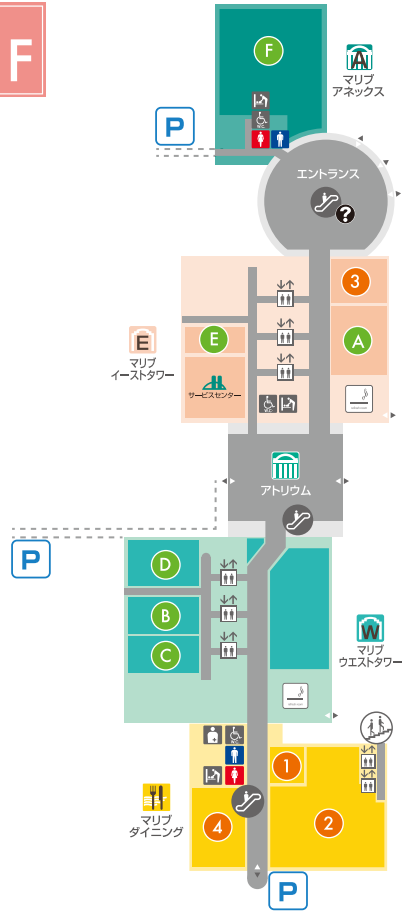

1st FLOOR

1F

RESTAURANT&CAFE

- ① カフェクロワッサン
- ② マリブ・オーシャン・ガーデン
- ③ スターバックスコーヒー
- ④ 讃岐製麺 麦まる

SHOP&SERVICE

- A セブン-イレブン
- B ヤマト運輸
- C 佐川急便
- D WBG内郵便局
- E ユースシアタージャパン
- F パナソニック リビングショールーム 幕張

2nd FLOOR

2F

RESTAURANT&CAFE

- ⑤ プロント
- ⑥ 信州そば処 そじ坊
- ⑦ とんかつ 和幸
- ⑧ 韓国家庭料理 チェゴヤ
- ⑨ クラムチャウダーガーデン幕張
- ⑩ みそ屋 田所商店
- ⑪ 井と炭火串焼き・酒菜 和味庵 なごみあん
- ⑫ タイ・アジア料理 LEMON GRASS

SHOP&SERVICE

- G ローソン
- H 千葉銀行
- I 三井住友銀行ATM
- J 幕張マリブクリニック
- K マリブ海浜歯科室
- L 幕張デンタルオフィス
- M フルヤマ薬局
- N オフィスサービス ユーエスピー
- O 千葉県認可保育園 童夢ガーデンWBG保育園
- P メンズヘアーサロン レェ・ティフ
- Q リラクゼーションルーム りふれ幕張
- R プライダルフォトスタジオ ラヴィ・ファクトリー
- S リユース&リペア スプートニク
- T 三井のリハウス
- U 託児・スクール リトルガーデンWBG校
- V 大和証券 海浜幕張営業所

3rd FLOOR

3F

RESTAURANT&CAFE

- ⑬ バーベキューレストランニールーマ
- ⑭ うお処 兆一
- ⑮ インド料理 マントラ
- ⑯ ワイン食堂 ビストログランビア
- ⑰ パスタ&小皿料理 葡萄亭

35th FLOOR

35F

SHOP&SERVICE

- W ゴールドジム幕張千葉