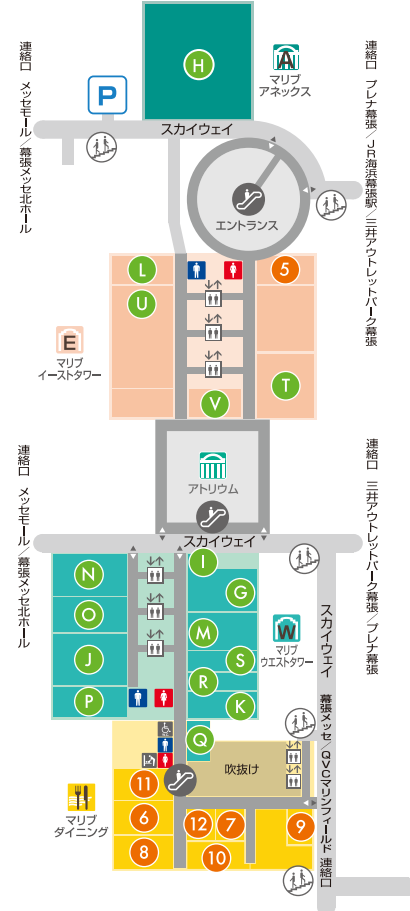

1st FLOOR

1F

RESTAURANT&CAFE

- ① カフェクロワッサン
- ② マリブ・オーシャン・ガーデン
- ③ スターバックスコーヒー
- ④ 讃岐製麺 麦まる

SHOP&SERVICE

- A セブン-イレブン
- B ヤマト運輸
- C 佐川急便
- D WBG内郵便局
- E ユースシアタージャパン
- F パナソニック リビングショールーム 幕張

2nd FLOOR

2F

RESTAURANT&CAFE

- ⑤ プロント
- ⑥ 信州そば処 そじ坊
- ⑦ とんかつ 和幸
- ⑧ 韓国家庭料理 チェゴヤ
- ⑨ クラムチャウダーガーデン幕張
- ⑩ みそ屋 田所商店
- ⑪ 井と炭火串焼き・酒菜 和味庵 なごみあん
- ⑫ タイ・アジア料理 LEMON GRASS

SHOP&SERVICE

- G ローソン
- H 千葉銀行
- I 三井住友銀行ATM
- J 幕張マリブクリニック
- K マリブ海浜歯科室
- L 幕張デンタルオフィス
- M フルヤマ薬局
- N オフィスサービス ユーエスピー
- O 千葉県認可保育園 童夢ガーデンWBG保育園
- P メンズヘアーサロン レェ・ティフ
- Q リラクゼーションルーム りふれ幕張
- R プライダルフォトスタジオ ラヴィ・ファクトリー
- S リユース&リペア スプートニク
- T 三井のリハウス
- U 託児・スクール リトルガーデンWBG校
- V 大和証券 海浜幕張営業所

3rd FLOOR

3F

RESTAURANT&CAFE

- ⑬ バーベキューレストランニールーマ
- ⑭ うお処 兆一
- ⑮ インド料理 マントラ
- ⑯ ワイン食堂 ビストログランビア
- ⑰ パスタ&小皿料理 葡萄亭

35th FLOOR

35F

SHOP&SERVICE

- W ゴールドジム幕張千葉